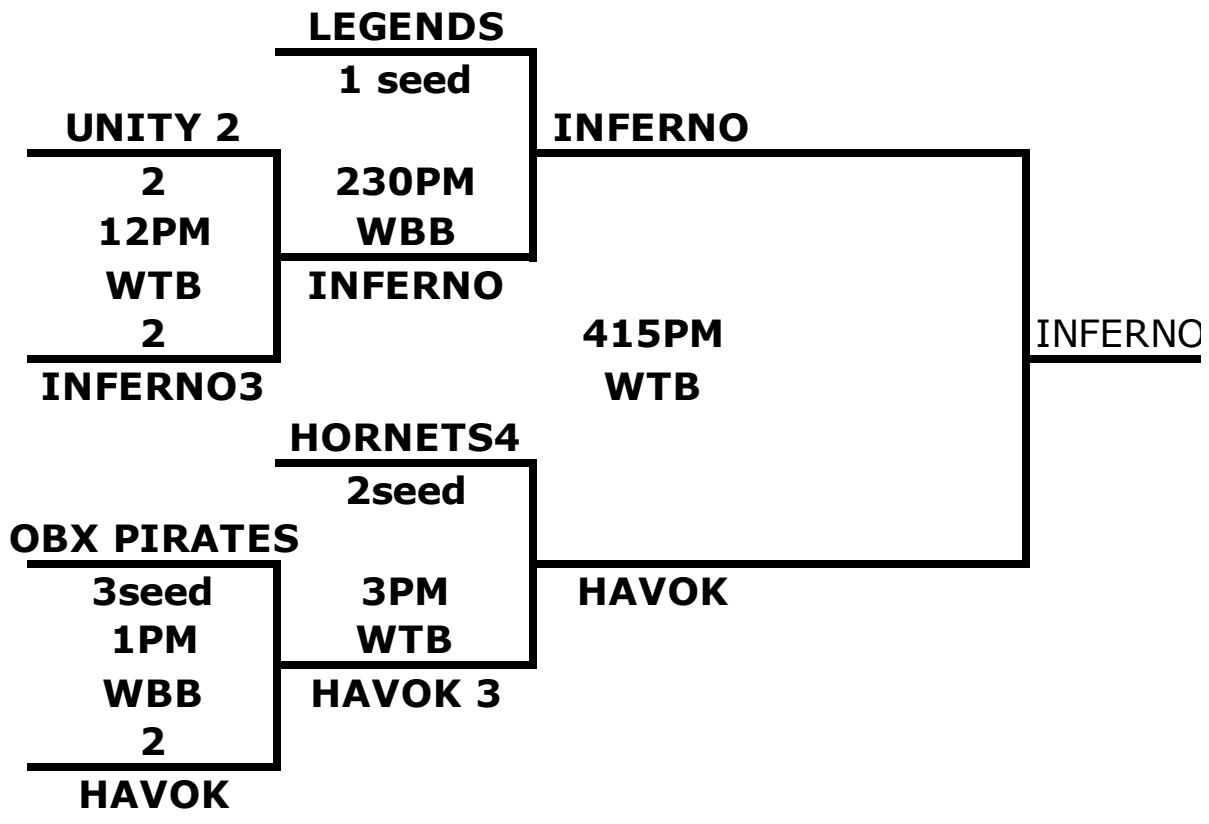

**OBX**      **CLASSIC**  
 **UPPER**    **SUNDAY**  
                   **DIVISION**  
                   **10U**

**BRACKET**

**Top 3 seeds**  
**will be**  
**seeded 1-3**